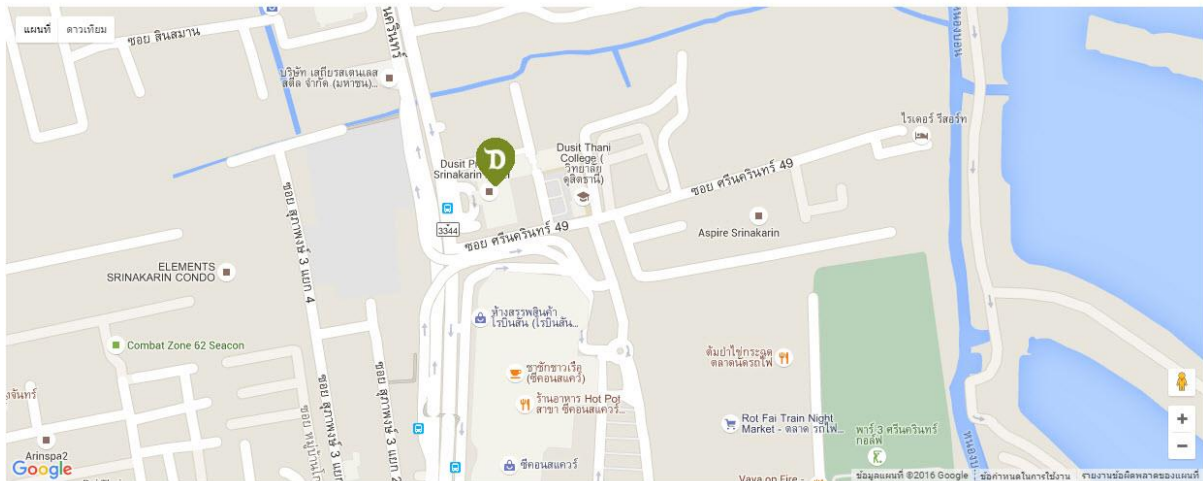

Web-site: <http://www.maplethai.com/>

Google map link: <https://goo.gl/maps/vj9vxbW7jQQ2>

บริษัท รุ่งแสง เทนนิส คอร์ท

Rungsang Tennis Court co, ltd.

ที่พัก

4. โรงแรมดุสิต ปริ๊นเซส ถ.ศรีนครินทร์ โทร. 02-721-8400

-ราคาห้องพักเริ่มต้น 2,900 บาท ถึง 3,500 บาท และ 4,000 บาท ถึง 4,900 บาท

ราคาห้องพักรวมอาหารเช้า

ระยะเวลาการเดินทางใช้เวลาประมาณ 20-30 นาที จะใช้ ถ. ศรีนครินทร์ และเข้า ถ.

สุขุมวิท 103 (อุดมสุข) และเข้าสู่สนามได้ที่ ซอยอุดมสุข 18

Location and Contact

Dusit Princess Srinakarini is ideally located in Bangkok's Bang Na district, adjacent to two of the city's largest shopping malls and near the Bangkok International Trade and Exhibition Centre (BITEC).

Points of attraction

Seacon Square Shopping Mall 50 Metres

Paradise Park Shopping Centre 1.2 Km

Suan Luang Rama IV Botanical Garden 2.0 Km

BITEC – Bangkok International Trade and Exhibition Centre 7.0 Km

IKEA Bang Na 9.0 Km