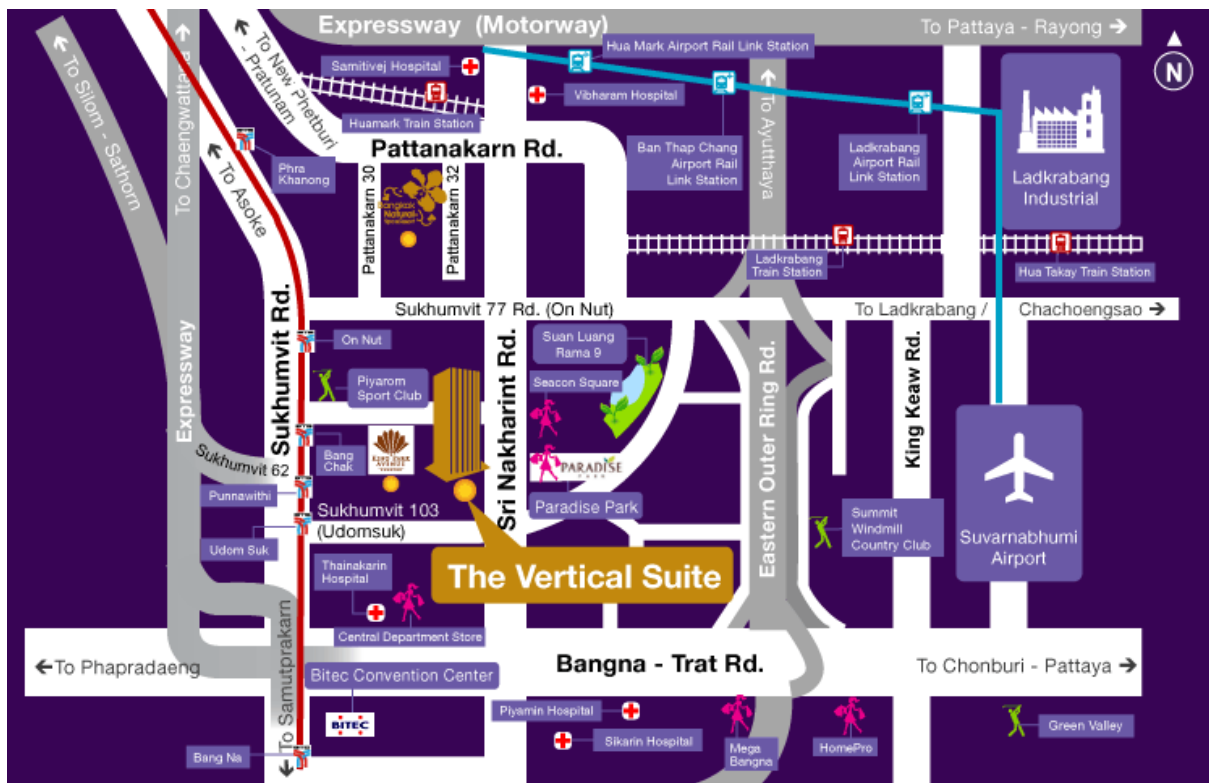

บริษัท รุ่งแสง เทนนิส คอร์ท

Rungsang Tennis Court co, ltd.

ที่พัก

6. เดอะ เวิร์ดคอลล สวีท อ.ศรีนครินทร์ โทร. 02-330-8080

-ราคาห้องพักเริ่มต้น 7,600 บาท ถึง 11,600 บาท

ราคาห้องพักรวมอาหารเช้า

ระยะเวลาการเดินทางใช้เวลาประมาณ 20-30 นาที จะใช้ อ. ศรีนครินทร์ และเข้า อ.

สุขุมวิท 103 (อุดมสุข) และเข้าสู่สนามได้ที่ ซอยอุดมสุข 18

Web-site: <http://www.theverticalsuite.net>

Google map link: <https://goo.gl/maps/viFr5USJukk>