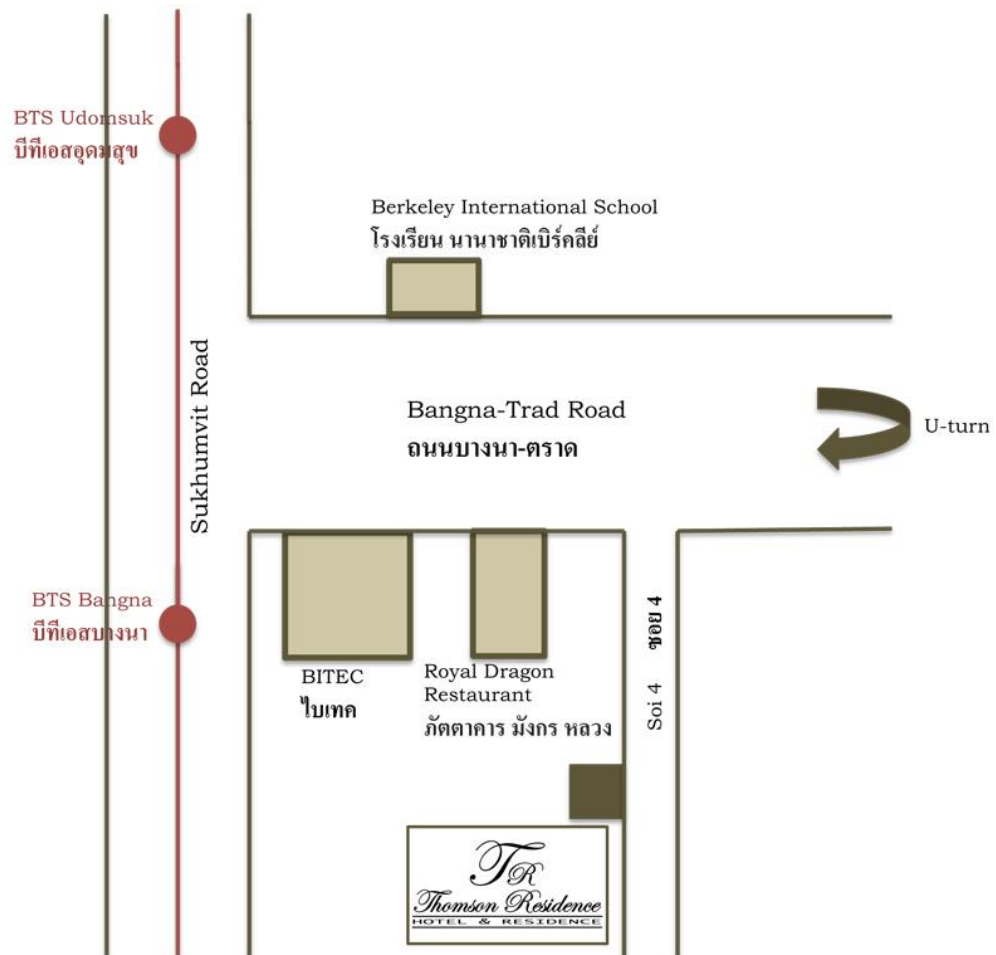

ถ.บางนา-ตราด และเข้าสนามได้ทางด้าน บางนา-ตราด ซ.1

Web-site: <http://www.avanahotel.com/bkk/>

Google map link: <https://goo.gl/maps/bzMdFt3gzR82>

บริษัท รุ่งแสง เทนนิส คอร์ท

Rungsang Tennis Court co, ltd.

ที่พัก

ระยะเวลาในการเดินทางมาสนามเทนนิส ใช้เวลาประมาณ 10 นาที เดินทางมาสนาม

เทนนิสทางด้านซอยบางนา-ตราด ซ. 1

Web-site: <http://www.thomsonresidence.com/th/bangna/index.php>

Googl map link: <https://goo.gl/maps/nE2VgyHmDG42>