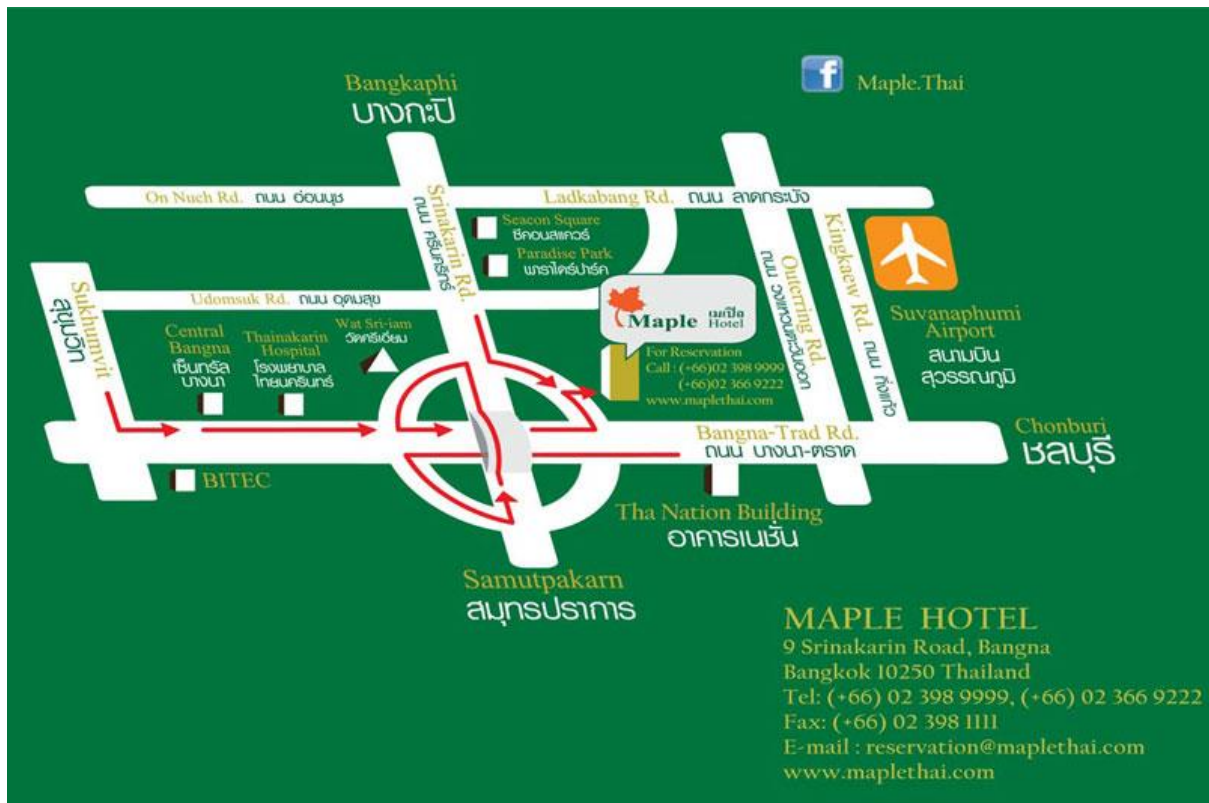

บริษัท รุ่งแสง เทนนิส คอร์ท

Rungsang Tennis Court co, ltd.

การเดินทางมา รุ่งแสง เทนนิส คอร์ท

รถยนต์

รุ่งแสง เทนนิส คอร์ทตั้งอยู่บนถนนบางนา-ตราด ในซอย บางนา-ตราด 1 ซึ่งอยู่ฝั่งตรงข้าม Bitec bangna ทางสนามมีที่จอดรถจำนวนมาก เพื่อรองรับลูกค้าทุกท่าน

บริษัท รุ่งแสง เทนนิส คอร์ท

Rungsang Tennis Court co, ltd.

ที่พัก

3. โรงแรมเมเปิ้ล บางนา โทร.02-398-9999

-ราคาห้องพักเริ่มต้น 2,300 บาท ถึง 3,900 บาท พักได้ 2 คน/ห้อง

ราคาห้องพักรวมอาหารเช้า

ระยะเวลาการเดินทางใช้เวลาประมาณ 20-30 นาที จะใช้ ถ.บางนา-ตราด และเข้าสนาม
ได้ทางด้าน ถ.บางนา-ตราด ซ.1

-ราคาห้องพักเริ่มต้น 2,900 บาท ถึง 3,500 บาท และ 4,000 บาท ถึง 4,900 บาท

ราคาห้องพักรวมอาหารเช้า

ระยะเวลาการเดินทางใช้เวลาประมาณ 20-30 นาที จะใช้ ถ. ศรีนครินทร์ และเข้า ถ.

สุขุมวิท 103 (อุดมสุข) และเข้าสู่สนามได้ที่ ซอยอุดมสุข 18

Location and Contact

Dusit Princess Srinakarini is ideally located in Bangkok's Bang Na district, adjacent to two of the city's largest shopping malls and near the Bangkok International Trade and Exhibition Centre (BITEC).