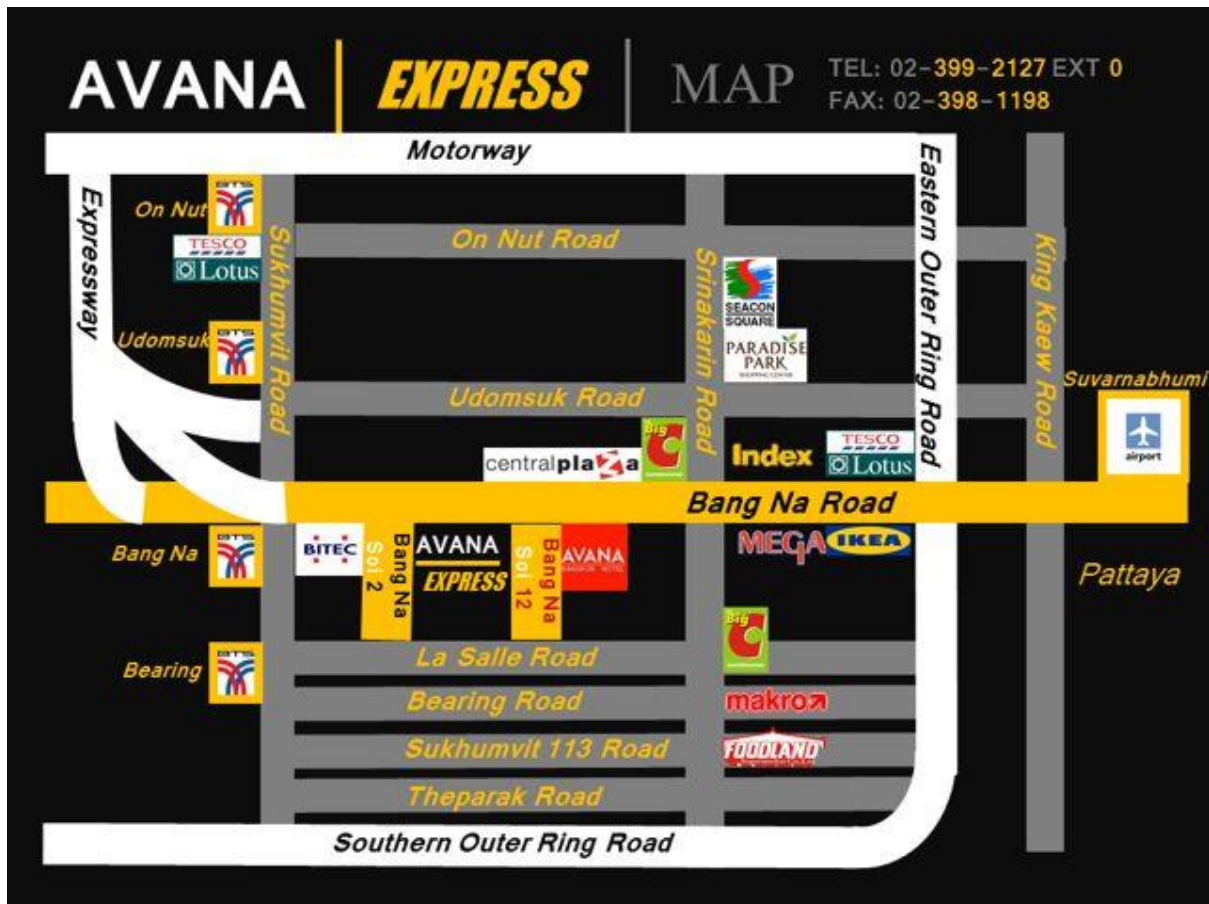

บริษัท รุ่งแสง เทนนิส คอร์ท

Rungsang Tennis Court co, ltd.

การเดินทางมา รุ่งแสง เทนนิส คอร์ท

รถยนต์

รุ่งแสง เทนนิส คอร์ทตั้งอยู่บนถนนบางนา-ตราด ในซอย บางนา-ตราด 1 ซึ่งอยู่ฝั่งตรงข้าม Bitec bangna ทางสนามมีที่จอดรถจำนวนมาก เพื่อรองรับลูกค้าทุกท่าน

ถ.บางนา-ตราด และเข้าสนามได้ทางด้าน บางนา-ตราด ซ.1

Web-site: <http://www.avanahotel.com/bkk/>

Google map link: <https://goo.gl/maps/bzMdFt3gzR82>

บริษัท รุ่งแสง เทนนิส คอร์ท

Rungsang Tennis Court co, ltd.

ที่พัก

Location and Contact

Dusit Princess Srinakarini is ideally located in Bangkok's Bang Na district, adjacent to two of the city's largest shopping malls and near the Bangkok International Trade and Exhibition Centre (BITEC).